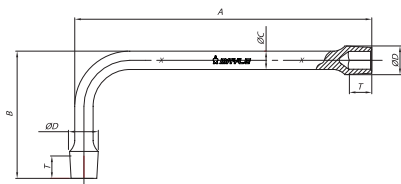

Chaves de Biela

MEDIDAS:

CÓDIGO	MEDIDA			A (mm)	B (mm)
103008MY	8mm	10	0,222	82,0	10,0
103009MY	9mm	10	0,243	82,0	10,0
103010MY	10mm	10	0,233	82,0	10,0
103011MY	11mm	10	0,243	85,0	10,0
103012MY	12mm	10	0,383	85,0	12,7
103013MY	13mm	10	0,421	85,0	12,7
103014MY	14mm	10	0,438	90,0	12,7
103015MY	15mm	10	0,445	90,0	12,7
103016MY	16mm	10	0,471	90,0	12,7
103017MY	17mm	10	0,562	90,0	14,3
103018MY	18mm	10	0,575	90,0	14,3
103019MY	19mm	10	0,598	90,0	14,3
EMBALAGEM					
TAG					

CARACTERÍSTICAS:

- Acabamento niquelado e cromado: previne a corrosão.
- Precisão: a verificação das bocas das chaves é feita com gabaritos calibrados.
- Fabricada em aço alto carbono.